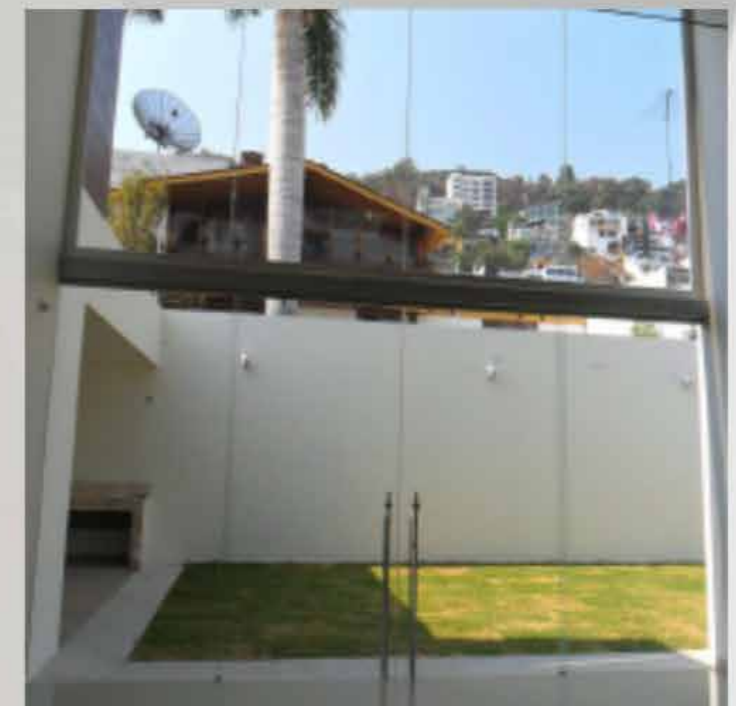

CASA HABITACIÓN QUINTANA

En la casa Quintana se instalaron barandales de cristal templado, cancelas de baño y domo de cristal corredizo.