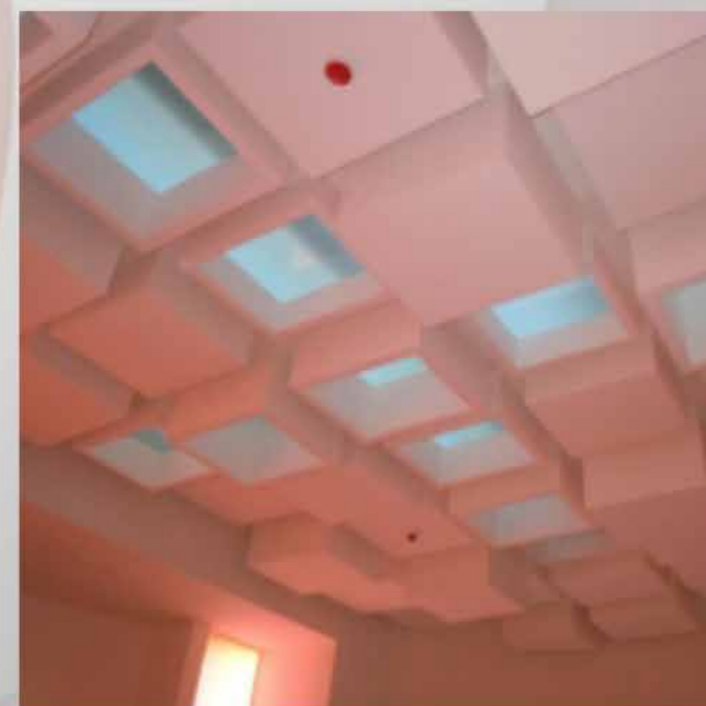

CRIT MICHOACÁN

En el CRIT Michoacán se instalaron domos de cristal duovent, laminado 3+3 y espejos en los baños.

UNAM

En la UNAM Morelia y Juriquilla se instalaron fachadas de cristal, divisiones de cristal templado y marquesinas soportadas con sistema tipo araña.

KIOSCO MACROPLAZA

En el Kiosco ubicado en Macroplaza se instalaron cristales claros de 6mm. con película serigrafiada con diseño.

SPORT PALACE

En Sport Palace Las Américas y Plaza Fiesta Camelinas se instalaron fachadas de cristal templado con aluminio color negro.

CASA HABITACIÓN JOAQUÍN L.

En la Casa Joaquín se colocaron pasamanos y barandal de cristal templado con minipostes, fachada de cristal y división de las escaleras con cristal templado de piso a techo.

CASA HABITACIÓN COLIMA

En la Casa Colima se instalaron cristales templados curvos, ventanales con sistema plegadizos y barandales de cristal templado.

CASA HABITACIÓN EDGARDO G.

En esta casa se instalaron fachadas con un sistema de soportes tipo araña y barandales soportados por minipostes.