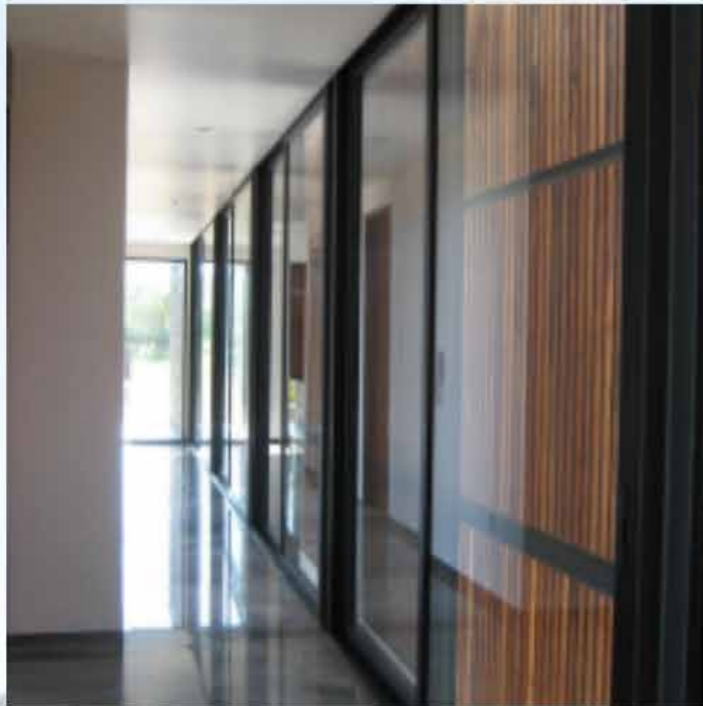

CASA TRES MARÍAS

En la Tres Marías se instalaron ventanas Eurovent serie 150 en color negro y cristal pintado.