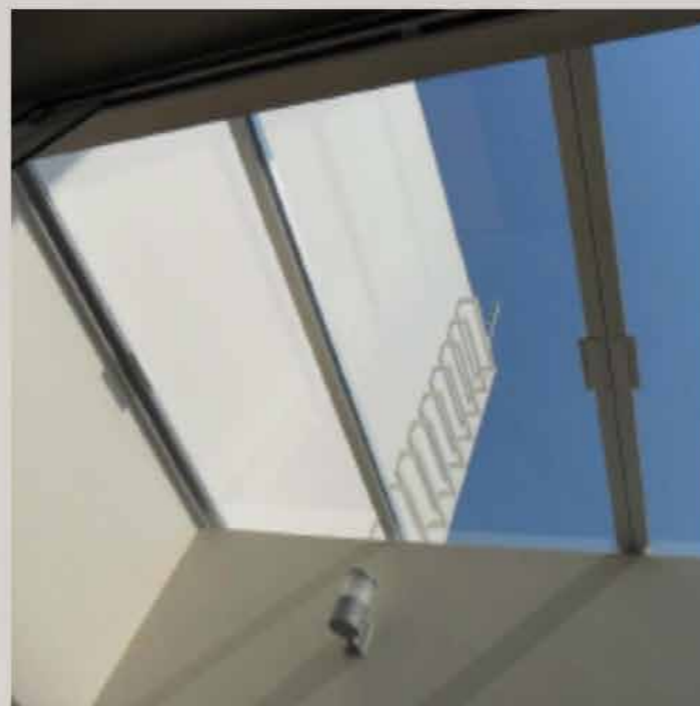

CASA HABITACIÓN QUINTANA

En la casa Quintana se instalaron barandales de cristal templado, cancelas de baño y domo de cristal corredizo.